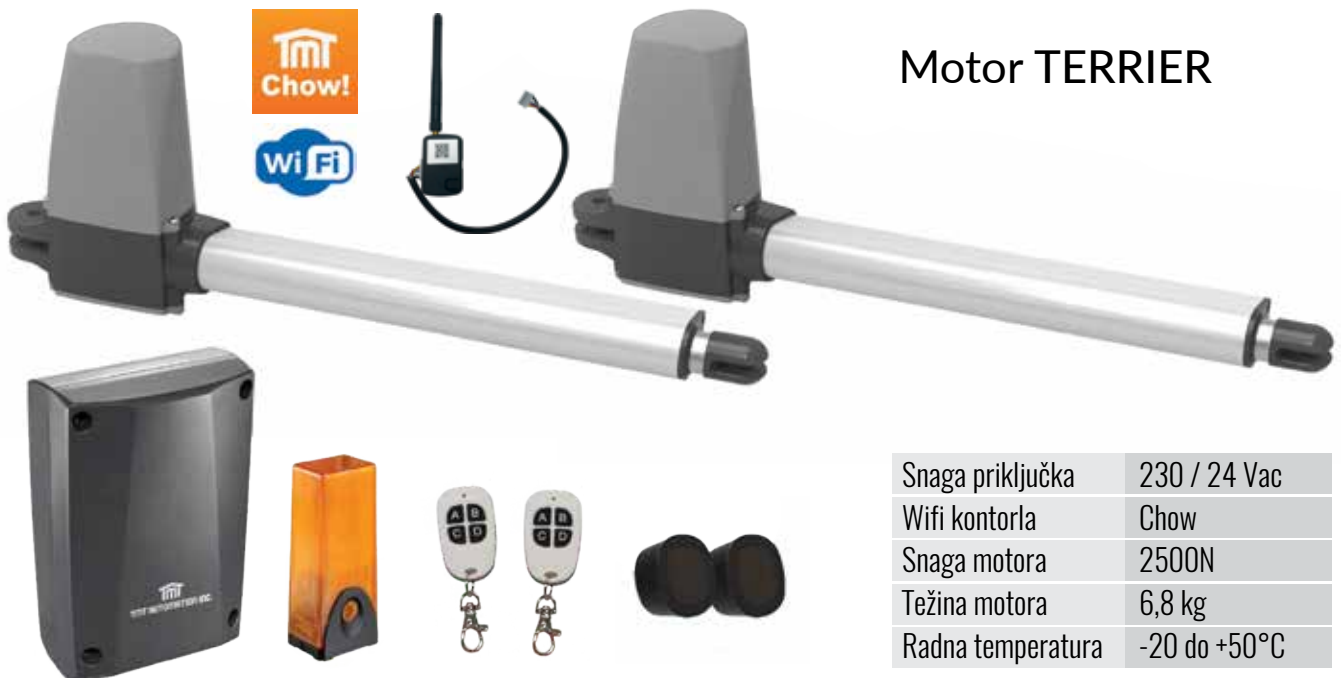

PVC
zupčasta letva 1m

Čelična zupčasta letva
sa distancerima

Motor BENINCA BILL 30

Snaga priključka	230 / 230 Vac
Snaga motora	2800N
Težina motora	5,7 kg
Radna temperatura	-20 do +50°C

Motor TERRIER

Snaga priključka	230 / 24 Vac
Wifi kontrola	Chow
Snaga motora	2500N
Težina motora	6,8 kg
Radna temperatura	-20 do +50°C

Motori za krilne kapije

Motor DEA Mac L=3m

Snaga priključka	230 / 24V
Jačina	50W
Snaga motora	500N
Težina motora	8,8 kg
Radna temperatura	-20 do +50°C

Motor NICE WINGO4 24V 2 m

Snaga priključka	230 / 24V
Jačina	85W
Snaga motora	1500N
Težina motora	6 kg
Radna temperatura	-20 do +50°C

Motor NICE WINGO5 24V 3,5m

Snaga priključka	230 / 24V
Jačina	85W
Snaga motora	1500N
Težina motora	6 kg
Radna temperatura	-20 do +50°C

Rampe

Rampa WIDES
Letva 4m

Raster sa vertikalnim prečkama

Pješačka vrata
sa niskim pragom