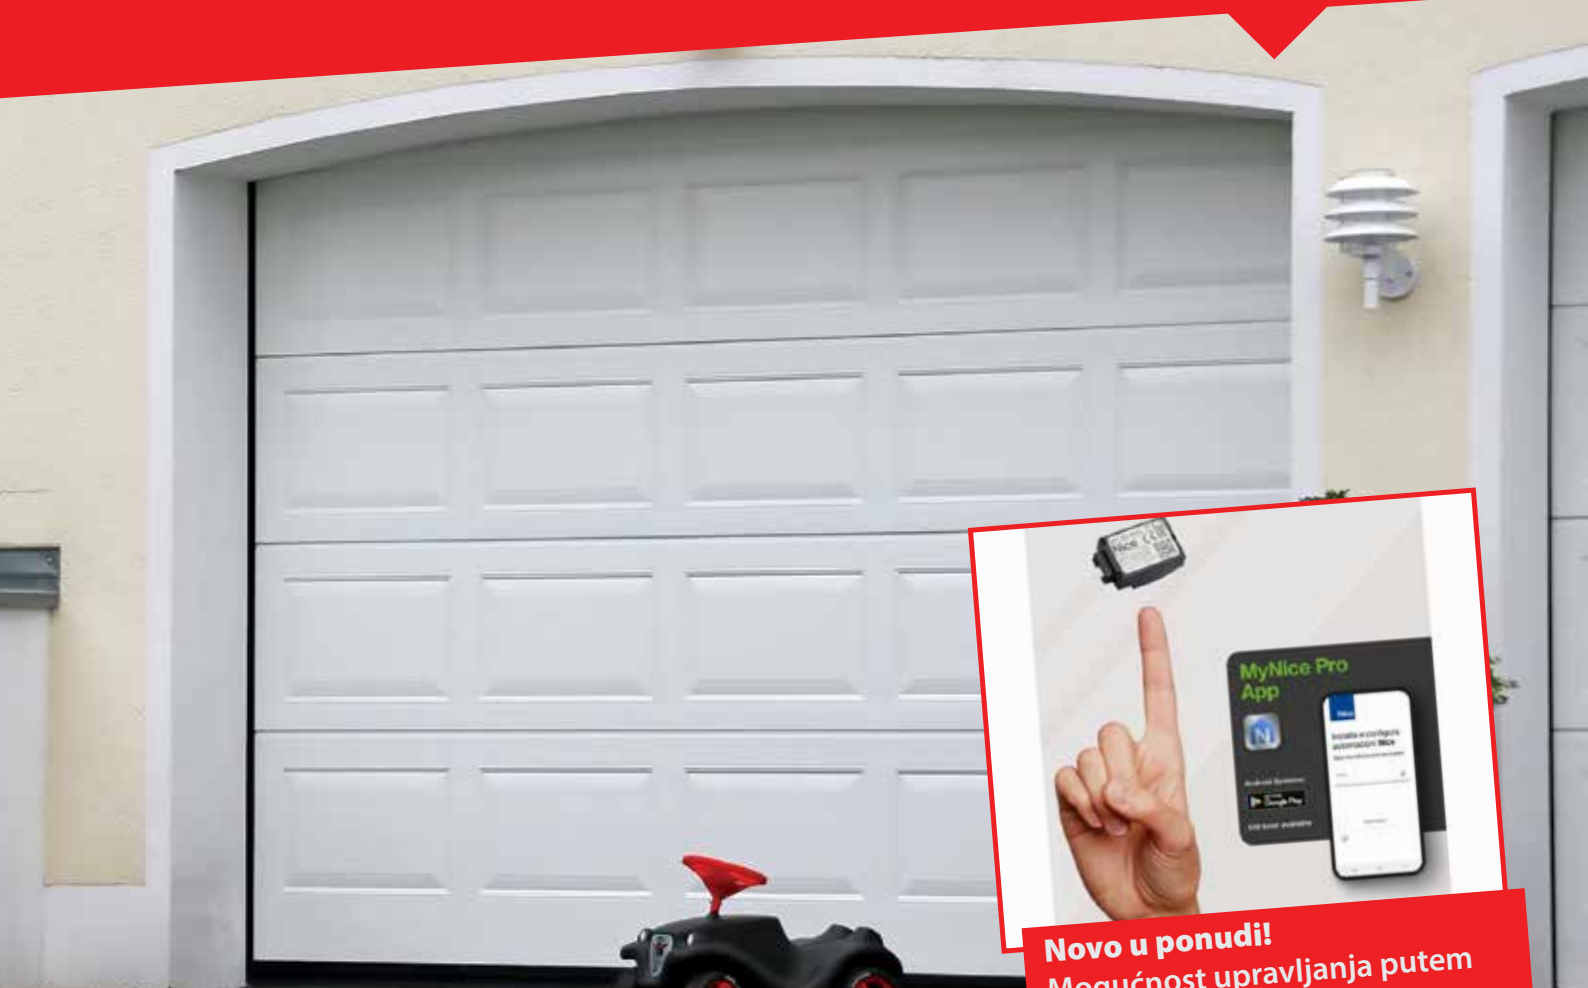

S kasetama

Garažna sekciona vrata

Novo u ponudi!
Mogućnost upravljanja putem mobilne aplikacije

Motori za garažna sekciona vrata

Nice

Motor Nice Spido 600

Jačina	550N
Otvaranje	0,14 m/s
Snaga priključka	230V / 50/60 Hz
Snaga motora	200W
Radna temperatura	-20 DO +55°C
Težina	3,3 kg
Dimenzija	225x330x100 mm